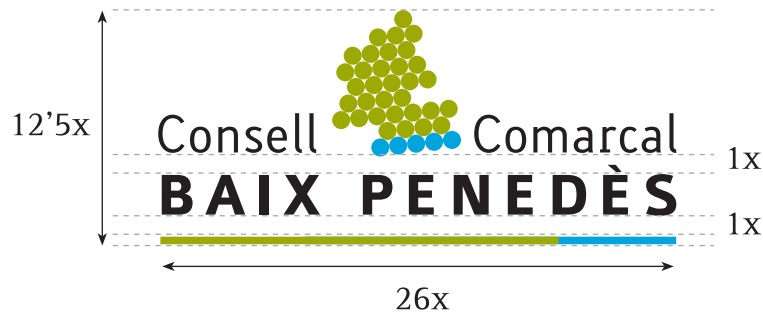

PROPORCIONS:

NOTA: Amb el logotip s'aconsegueix una llegibilitat i unitat que no admet variacions tipogràfiques, de proporcions o de posicionament visual de les seves parts.